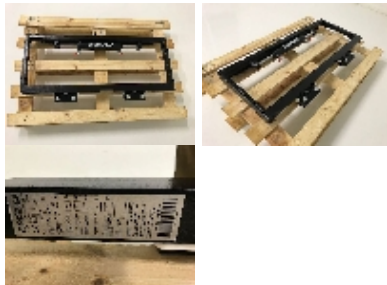

HN41000

Estado de la maquina

VISUAL: **EXCELENTE**

TÉCNICO: **NUEVO**

MOTOR: -

NUESTRA VALORACION

Excelente

CARACTERISTICAS

Referencia	1491	Motor	-
Marca	Bolzoni	Marca Motor	-
Modelo	HN41000	Modelo Motor	-
Disponibilidad	Stock	Estado Motor	-
Nº de Serie	BA126070	Transmisión	-
Capacidad	2500 kgs.	Estado Transmisión	-
Elevación	mm.	Tipo de Batería	-
Mástil		Marca Batería	-
Replegado	mm.	Voltaje	-
Medidas - Alto		Capacidad Batería	-
Medidas - Ancho		Año Batería	-
Medidas - Largo		Estado Batería	-
Año Fabricación		Cargador	-
Horas de trabajo	Horas.	Estado General	Excelente

ACCESORIOS

DOCUMENTACIÓN