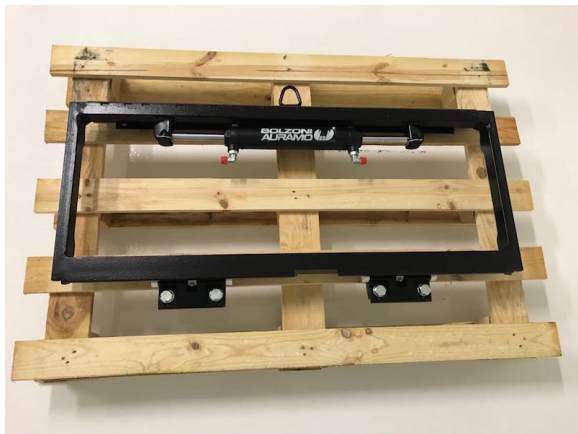

## HN41000

### Estado de la maquina

VISUAL: **EXCELENTE**

TÉCNICO: **NUEVO**

MOTOR: -

## CARACTERISTICAS

Referencia	1491	Motor	-
Marca	Bolzoni	Marca Motor	-
Modelo	HN41000	Modelo Motor	-
Disponibilidad	Stock	Estado Motor	-
Nº de Serie	BA126070	Transmisión	-
Capacidad	2500 kgs.	Estado Transmisión	-
Elevación	mm.	Tipo de Batería	-
Mástil		Marca Batería	-
Replegado	mm.	Voltaje	-
Medidas - Alto		Capacidad Batería	-
Medidas - Ancho		Año Batería	-
Medidas - Largo		Estado Batería	-
Año Fabricación		Cargador	-
Horas de trabajo	Horas.	Estado General	Excelente