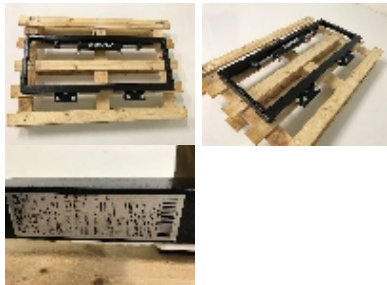

HN41000

Estado de la maquina

VISUAL: **EXCELENTE**

TÉCNICO: **NUEVO**

MOTOR: -

NUESTRA VALORACION

Excelente

CARACTERISTICAS

Referencia	1491	Motor	-
Marca	Bolzoni	Marca Motor	
Modelo	HN41000	Modelo Motor	
Disponibilidad	Stock	Estado Motor	-
Nº de Serie	BA126070	Transmisión	-
Capacidad	2500 kgs.	Estado Transmisión	-
Elevación	mm.	Tipo de Batería	-
Mástil		Marca Batería	
Replegado	mm.	Voltaje	-
Medidas - Alto		Capacidad Batería	
Medidas - Ancho		Año Batería	
Medidas - Largo		Estado Batería	-
Año Fabricación		Cargador	-
Horas de trabajo	Horas.	Estado General	Excelente