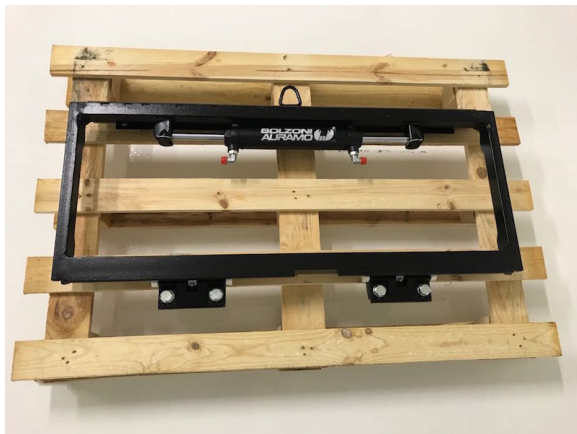

## HN41000

### Estado de la maquina

VISUAL: **EXCELENTE**

TÉCNICO: **NUEVO**

MOTOR: -

## CARACTERISTICAS

Referencia	1491	Motor	-
Marca	Bolzoni	Marca Motor	-
Modelo	HN41000	Modelo Motor	-
Disponibilidad	Stock	Estado Motor	-
Nº de Serie	BA126070	Transmisión	-
Capacidad	2500 kgs.	Estado Transmisión	-
Elevación	mm.	Tipo de Batería	-
Mástil		Marca Batería	-
Replegado	mm.	Voltaje	-
Medidas - Alto		Capacidad Batería	-
Medidas - Ancho		Año Batería	-
Medidas - Largo		Estado Batería	-
Año Fabricación		Cargador	-
Horas de trabajo	Horas.	Estado General	Excelente