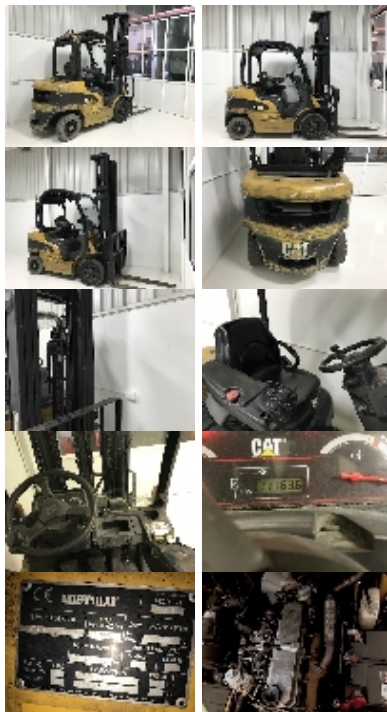

## DP25N

Estado de la maquina

 VISUAL: **MUY BIEN**

 TÉCNICO: **USADO**

 MOTOR: **MUY BIEN**

NUESTRA VALORACION

  
**Muy bien**

## CARACTERISTICAS

Referencia	1489	Motor	Diesel
Marca	CAT	Marca Motor	Mitsubishi
Modelo	DP25N	Modelo Motor	S4S
Disponibilidad	Stock	Estado Motor	Muy bien
Nº de Serie	ET-18C-52376	Transmisión	Automatica
Capacidad	2500 kgs.	Estado Transmisión	Muy bien
Elevación	6.500 mm.	Tipo de Batería	Arranque
Mástil	Tríplex	Marca Batería	
Replegado	2.795 mm.	Voltaje	12V
Medidas - Alto	2.145	Capacidad Batería	
Medidas - Ancho	1.150	Año Batería	
Medidas - Largo	2.560	Estado Batería	Muy bien
Año Fabricación	2.006	Cargador	-
Horas de trabajo	11.636 Horas.	Estado General	Muy bien

## ACCESORIOS

- Equipo de luces
- Desplazador lateral
- Ruedas macizas
- Cristal delantero con limpiaparabrisas
- Protector de cargas