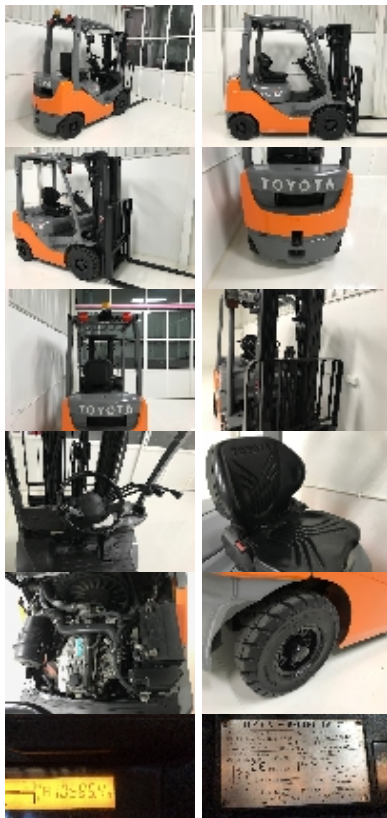

02-8FDF18

Estado de la maquina

VISUAL: **MUY BIEN**

TÉCNICO: **REACONDICIONADO**

MOTOR: **MUY BIEN**

NUESTRA VALORACION

Muy bien

CARACTERISTICAS

Referencia	1483	Motor	Diesel
Marca	Toyota	Marca Motor	Toyota
Modelo	02-8FDF18	Modelo Motor	1DZII
Disponibilidad	Stock	Estado Motor	Muy bien
Nº de Serie	E10040	Transmisión	Automatica
Capacidad	1800 kgs.	Estado Transmisión	Muy bien
Elevación	4.300 mm.	Tipo de Batería	Arranque
Mástil	Tríplex	Marca Batería	
Replegado	1.995 mm.	Voltaje	12V
Medidas - Alto	2.080	Capacidad Batería	
Medidas - Ancho	1.070	Año Batería	
Medidas - Largo	2.315	Estado Batería	Muy bien
Año Fabricación	2.007	Cargador	No
Horas de trabajo	10.584 Horas.	Estado General	Muy bien