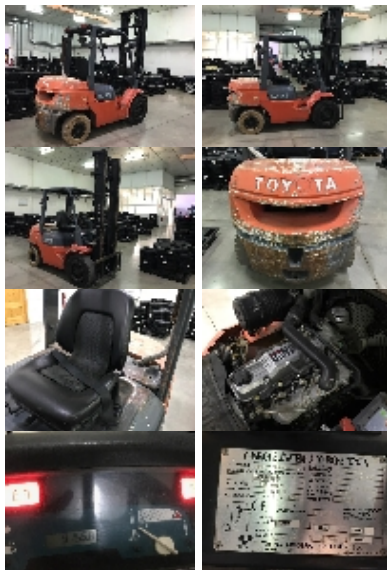

62-7FDF30

Estado de la maquina

 VISUAL: **MUY BIEN**

 TÉCNICO: **USADO**

 MOTOR: **MUY BIEN**

NUESTRA VALORACION

Muy bien

CARACTERISTICAS

Referencia	1413	Motor	Diesel
Marca	Toyota	Marca Motor	Toyota
Modelo	62-7FDF30	Modelo Motor	1DZII
Disponibilidad	Stock	Estado Motor	Muy bien
Nº de Serie	10909	Transmisión	Automatica
Capacidad	3000 kgs.	Estado Transmisión	Muy bien
Elevación	4500 mm.	Tipo de Batería	Arranque
Mástil	Dúplex	Marca Batería	
Replegado	2.830 mm.	Voltaje	12V
Medidas - Alto	2.170	Capacidad Batería	
Medidas - Ancho	1.240	Año Batería	
Medidas - Largo	2.745	Estado Batería	Muy bien
Año Fabricación	2002	Cargador	No
Horas de trabajo	9.154 Horas.	Estado General	Muy bien

ACCESORIOS

- Equipo de luces completo
- 4ª Válvula hidráulica
- Sin desplazador lateral
- Ruedas macizas

DOCUMENTACIÓN