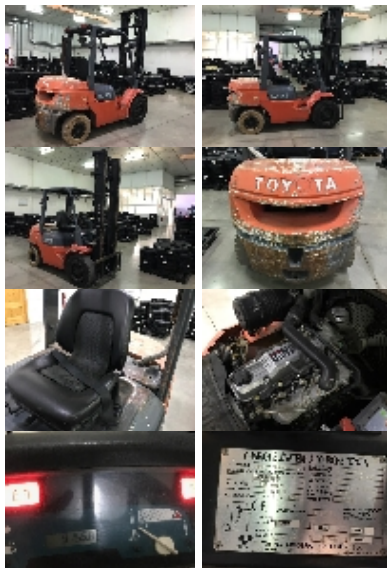

62-7FDF30

Estado de la maquina

 VISUAL: **MUY BIEN**

 TÉCNICO: **USADO**

 MOTOR: **MUY BIEN**

NUESTRA VALORACION

Muy bien

CARACTERISTICAS

Referencia	1413	Motor	Diesel
Marca	Toyota	Marca Motor	Toyota
Modelo	62-7FDF30	Modelo Motor	1DZII
Disponibilidad	Stock	Estado Motor	Muy bien
Nº de Serie	10909	Transmisión	Automatica
Capacidad	3000 kgs.	Estado Transmisión	Muy bien
Elevación	4500 mm.	Tipo de Batería	Arranque
Mástil	Dúplex	Marca Batería	
Replegado	2.830 mm.	Voltaje	12V
Medidas - Alto	2.170	Capacidad Batería	
Medidas - Ancho	1.240	Año Batería	
Medidas - Largo	2.745	Estado Batería	Muy bien
Año Fabricación	2002	Cargador	No
Horas de trabajo	9.154 Horas.	Estado General	Muy bien

ACCESORIOS

- Equipo de luces completo
- 4ª Válvula hidráulica
- Sin desplazador lateral
- Ruedas macizas

DOCUMENTACIÓN